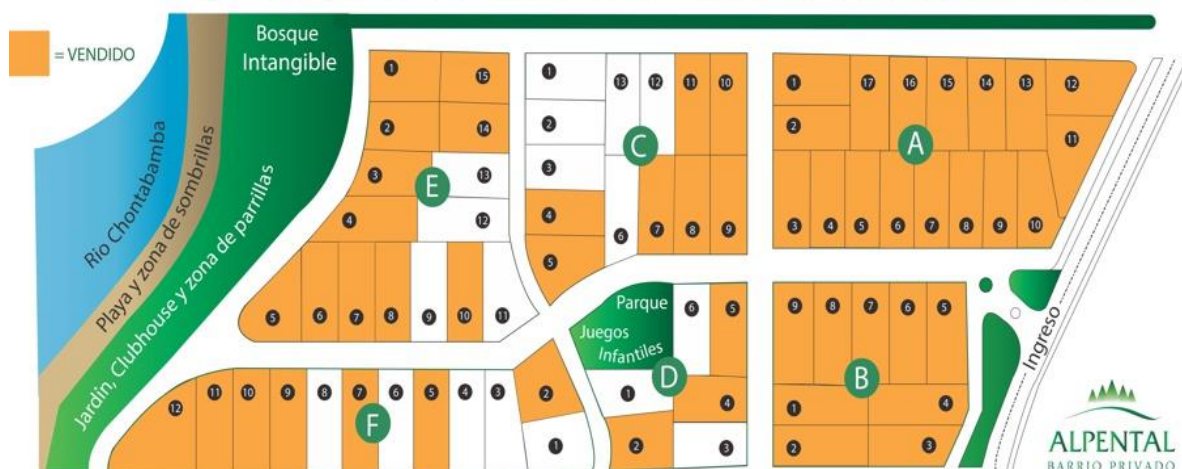

### ALPENTAL BARRIO PRIVADO:

72 exclusivos lotes en venta. Lotes desde 1000.00 m2.

NO PIERDAS LA OPORTUNIDAD DE TENER UN LOTE EN EL CONDOMINIO DE CAMPO MAS BELLO DEL PERU!

### PLANO DE LOTES:

Alpental pone a la venta 72 exclusivos lotes desde 1000m2

Manzana D:

Lote #	Area	Precio x M2 (en US\$)	Disponibilidad
1	1010.02	100.0	DISPONIBLE
2	1010.61		VENDIDO
3	1000.11	105.0	DISPONIBLE
4	1000.00		VENDIDO
5	1000.00		VENDIDO
6	1000.00	95.0	DISPONIBLE

Manzana E:

Manzana F:

<b>Lote #</b>	<b>Area</b>	<b>Precio x M2 (en US\$)</b>	<b>Disponibilidad</b>
<b>1</b>	1000.00	100.0	<b>DISPONIBLE</b>
<b>2</b>	1017.33		<b>VENDIDO</b>
<b>3</b>	1012.37	100.0	<b>DISPONIBLE</b>
<b>4</b>	1000.00	100.0	<b>DISPONIBLE</b>
<b>5</b>	1000.00		<b>VENDIDO</b>
<b>6</b>	1000.00	105.0	<b>DISPONIBLE</b>
<b>7</b>	1000.00		<b>VENDIDO</b>
<b>8</b>	1000.00	110.0	<b>DISPONIBLE</b>
<b>9</b>	1000.00		<b>VENDIDO</b>
<b>10</b>	1000.00		<b>VENDIDO</b>
<b>11</b>	1000.00		<b>VENDIDO</b>
<b>12</b>	1318.85		<b>VENDIDO</b>